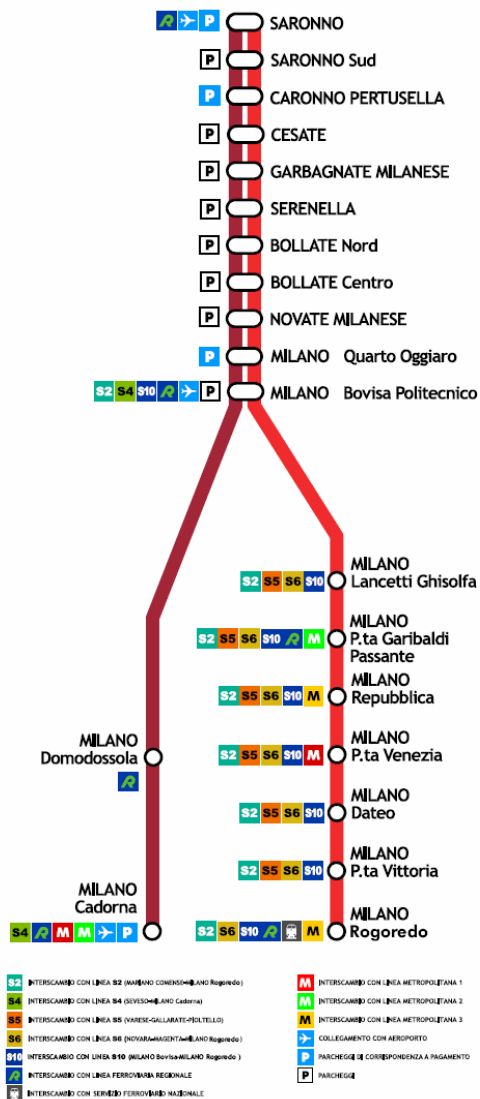

**S1 S3**

## SCHEMA DI LINEA

## Orari Linea S3

LINEA S3

Saronno - Milano Cadorna

**Servizio offerto**

Tutti i giorni  
1 treno ogni 30 minuti  
Dalle 6.00 alle 1.00

**Gestore del servizio**

[LeNORD](http://www.le-nord.it)