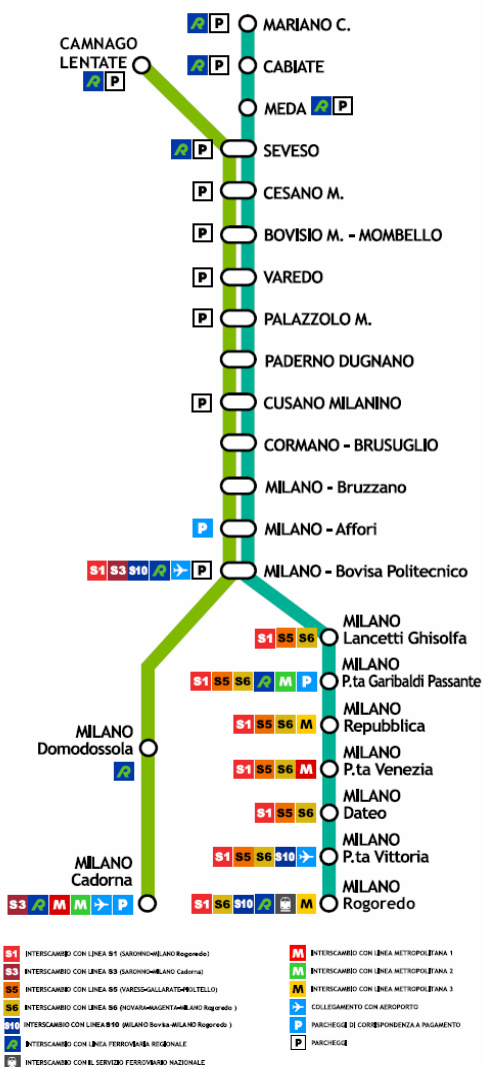

**S2 S4****SCHEMA DI LINEA****Orari Linea S4**

LINEA S4

Camnago - Seveso - Mi Cadorna

Servizio offerto

Tutti i giorni
 1 treno ogni 30 minuti
 Dalle 6.00 alle 21.00

- ⓘ A **Camnago - Lentate** corrispondenze da/verso Como S.Giovanni FS e la Svizzera con i treni della [linea Milano-Seregno-Como-Chiasso](#)
- ⓘ **Dopo le 21.00** il collegamento **Seveso - Milano Cadorna** viene garantito dai **treni S2** Seveso- Milano P.ta Vittoria **sempre in coincidenza a Bovisa** con i treni S3 diretti o provenienti da Cadorna.
- ⓘ Nella **fasce di morbida della mattina e del pomeriggio**, il collegamento sulla tratta **Seveso-Camnago** viene effettuato con **bus in partenza/arrivo dalla stazione**, in corrispondenza degli orari dei treni S4 a Seveso

Gestore del servizio [LeNORD](#)