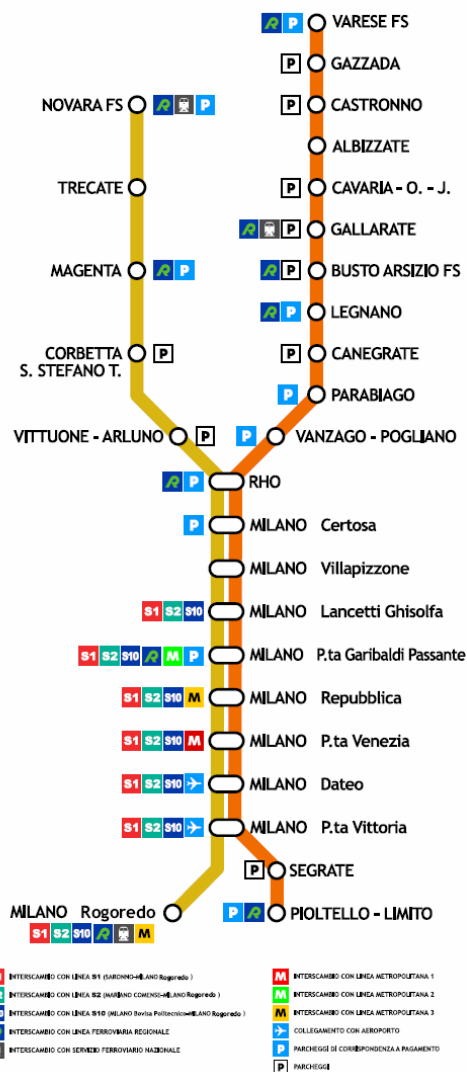

**S5 S6**

## SCHEMA DI LINEA

## Orari Linea S6

LINEA S6

Novara - Milano Rogoredo

### Servizio offerto

Tutti i giorni  
 1 treno ogni 30 minuti  
 Dalle 6.00 alle 00.30

**i** Dalle 10.00 alle 12.00 il servizio è limitato alla tratta Milano Certosa - Novara

Gestore del servizio [Trenitalia](https://www.trenitalia.com)